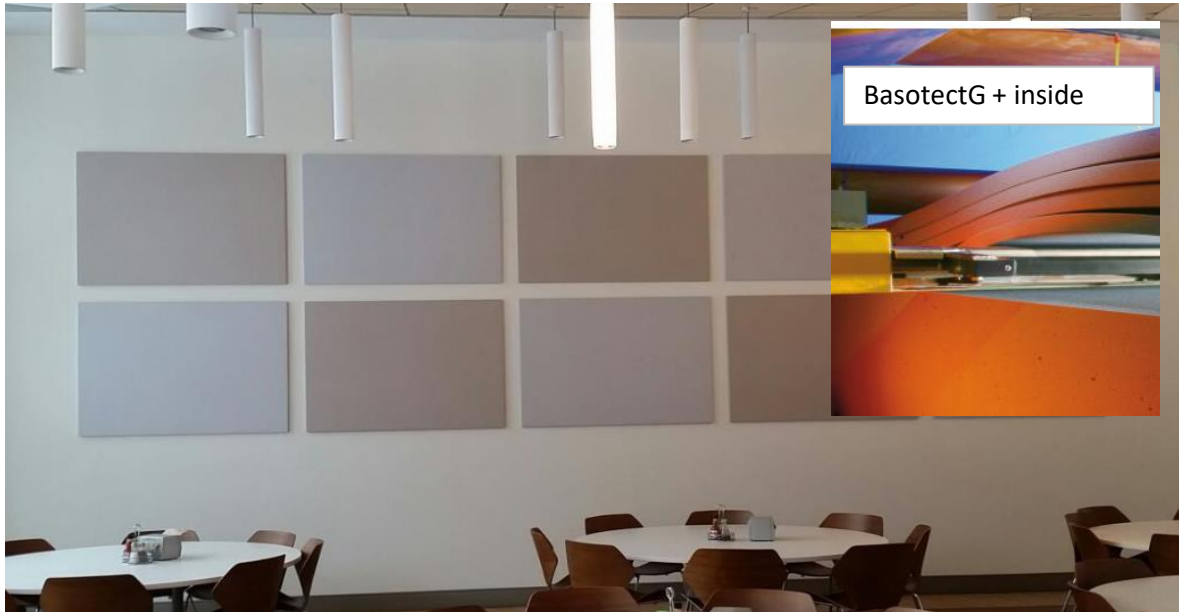

restaurant