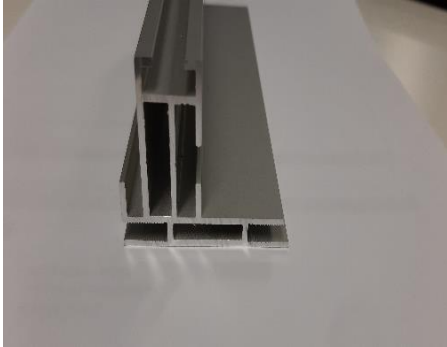

Pikatso Sound Absorption Box

Pikatso Group Belgium

Onze boxen zijn vervaardigd met onze eigen getrokken aluminium profielen.

De voor en achterzijde zijn textieldoeken met een soepele strip die in onze profielen kan gedrukt worden. Deze textieldoeken (B1) worden bedrukt met uw logo, tekst, fullcolor...

- Toepassingen:** kantoorwanden, muurkaders, scheidingswanden, horecaschermen,
alu kader dikte PGB 55 mm X 42 MM
kleuren: standaard wit mat RAL 9010/ zwart RAL 9005/wit RAL mat 9016 :zilver geanodiseerd,
op bestelling alle kleuren
geluisabsorptie wij vullen de kader met een BasotectG+ (BASF) zacht/harde mat, 40 mm
de BasotectG+ (= opencellig melamineschuim) wordt gefreesd in ons atelier
perfect passend aan elke box
technische info op eenvoudige aanvraag
afmetingen onbegrensd
optie leverbaar met 2 voetsteunen en/of wieltjes met rem

vergaderzaal

bureel + baffles

restaurant

bureel

vergaderzaal

Onze fotokaders staan garant voor een totale oplossing om de nagalm in uw lokaal drastisch te reduceren. Wij kunnen een akoestische meting voor -en na uitvoeren. Onze techniek kan also de resultaten daadwerkelijk aan de hand van metingen aantonen. De frames kunnen uiteraard ook aan het plafond bevestigd worden. Bovendien werken wij nauw samen met onze partner M2uur, Freekje Vervoordt . Hun specialisatie is vorm en kleur geven aan uw interieur : www.m2uur.nl